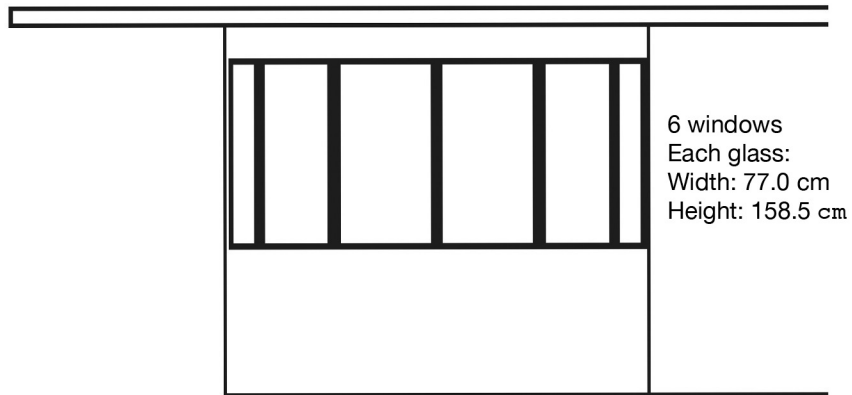

Front

JURAPLATZ

Espace Juraplatz | Juraplatz, 2502 Biel/Bienne | www.juraplatz.ch

Contact

info@juraplatz.ch