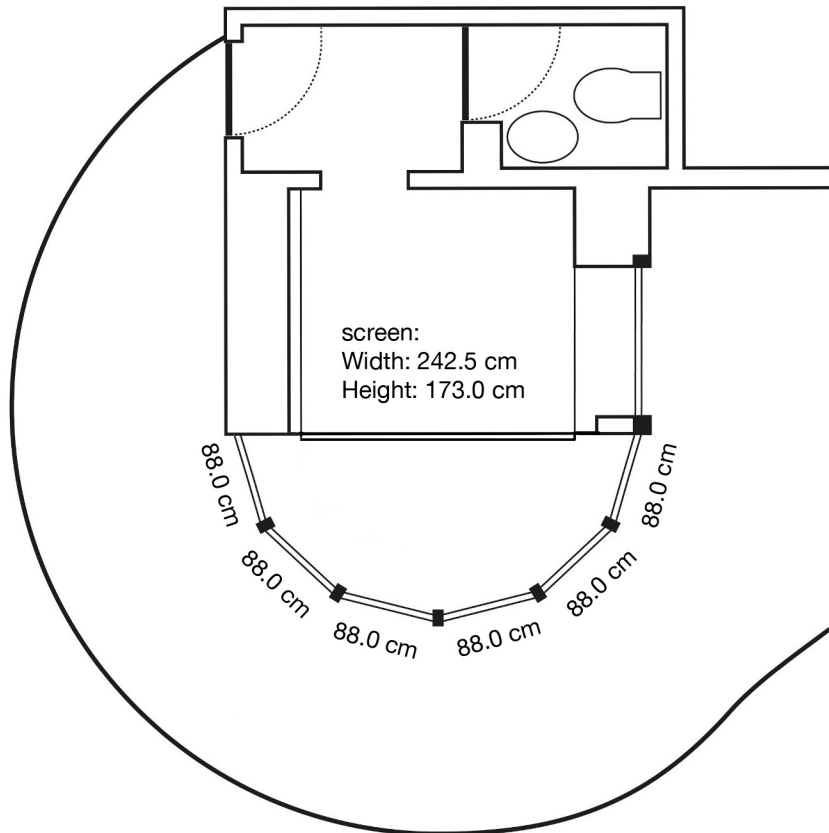

Front

JURAPLATZ

Espace Juraplatz | Juraplatz, 2502 Biel/Bienne | www.juraplatz.ch

Contact

info@juraplatz.ch